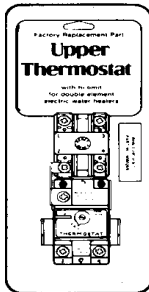

Anode Rod

302-0025	Aluminum Anode Rod 42" long x .625 dia	AP12938
----------	--	---------

Wrenches

302-0250	H/D 5" Element Wrench	UV12920
302-0420	Wrench for Marathon	SP610070

Code	Description	Mfg#
------	-------------	------