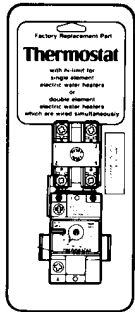

Anode Rod

302-0025	Aluminum Anode Rod 42" long x .625 dia	AP12938
----------	--	---------

Wrenches

302-0250	H/D 5" Element Wrench	UV12920
302-0420	Wrench for Marathon	SP610070

Code	Description	Mfg#
------	-------------	------